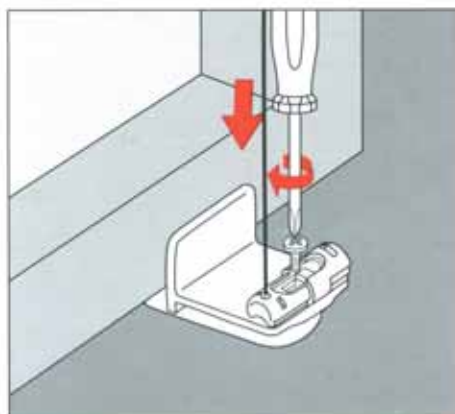

Cosiflor F mit Pendelsicherung
Cosiflor F with guide wire
Cosiflor F koordrem en koordgeleiding
Cosiflor F avec immobilisation
Cosiflor F сфиксацией откачания

Cosiflor VS 1
Cosiflor VS 4
Cosiflor VS 2
Cosiflor VS 3
Cosiflor VS SD