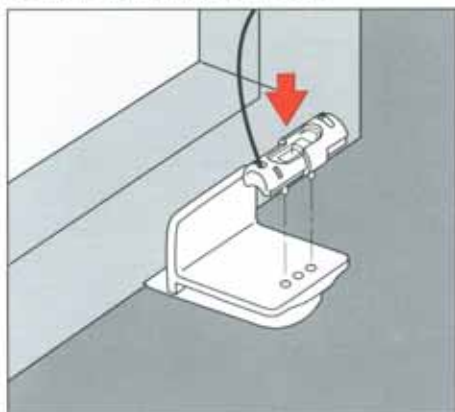

Cosiflor F mit Pendelsicherung
Cosiflor F with guide wire
Cosiflor F koordrem en koordgeleiding
Cosiflor F avec immobilisation
Cosiflor F сфиксацией откачания

Cosiflor VS 1
Cosiflor VS 4
Cosiflor VS 2
Cosiflor VS 3
Cosiflor VS SD