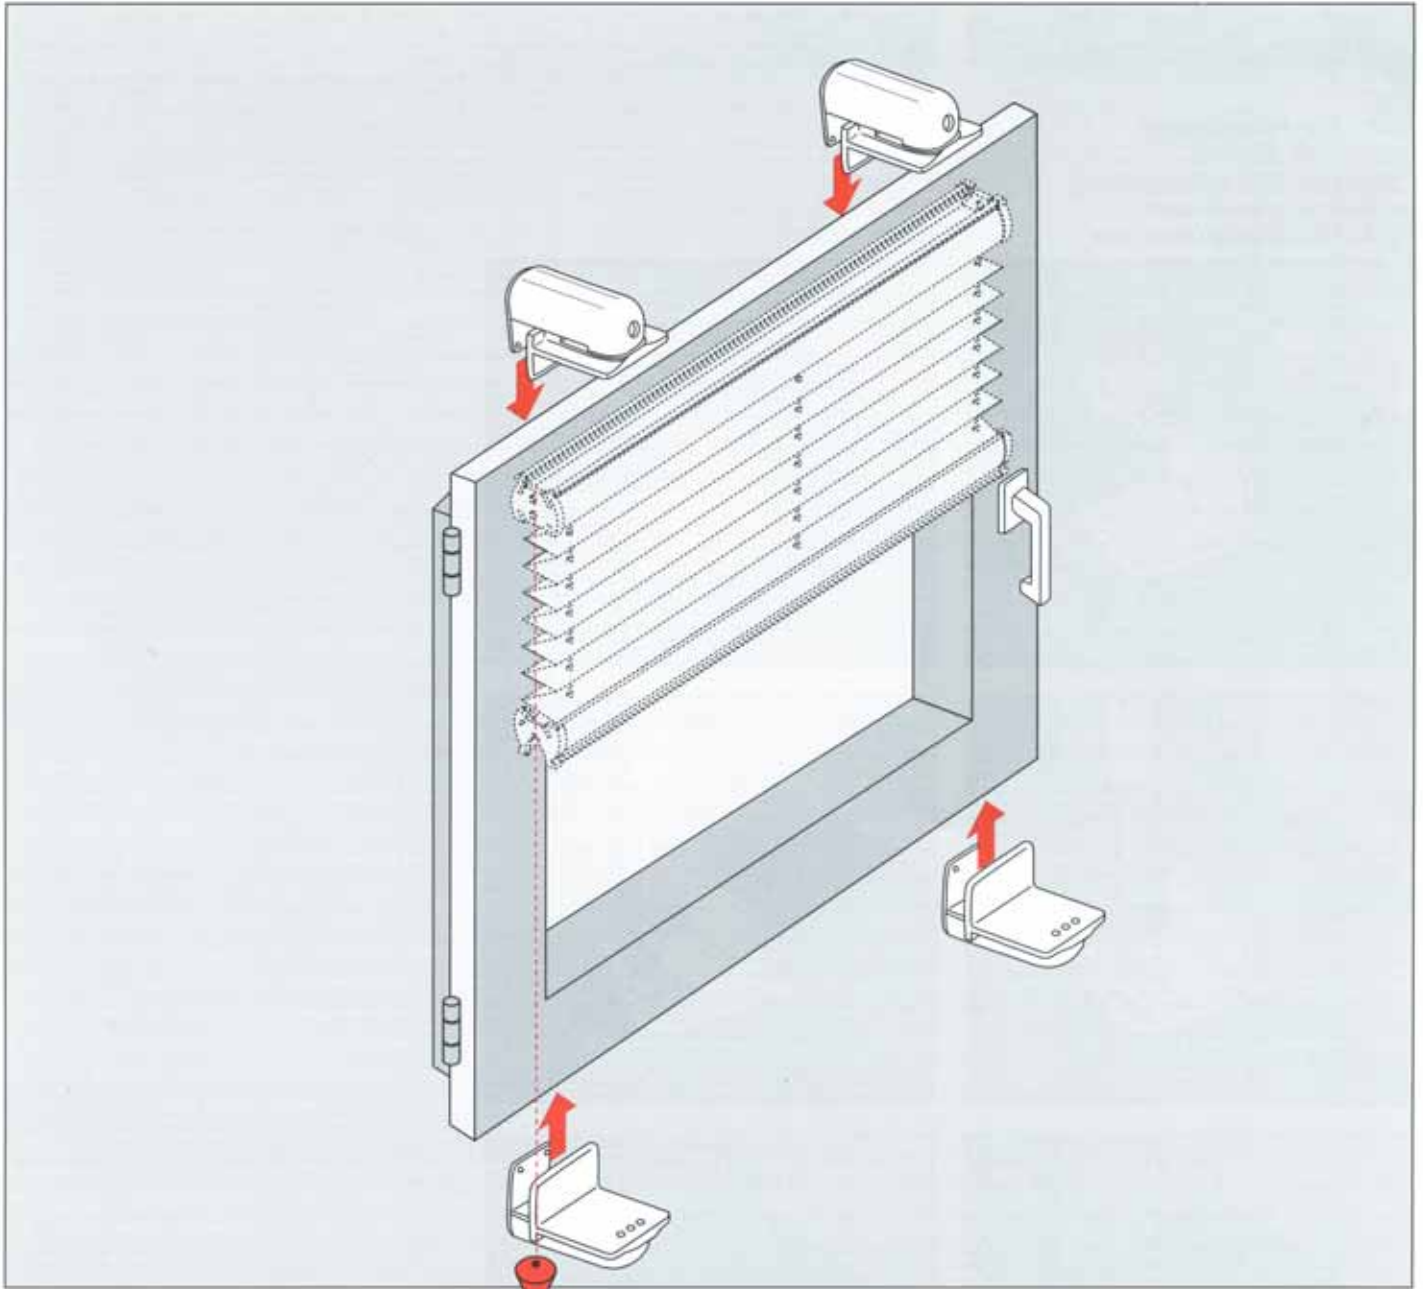

Cosiflor F mit Pendelsicherung
Cosiflor F with guide wire
Cosiflor F koordrem en koordgeleiding
Cosiflor F avec immobilisation
Cosiflor F сфиксацией откачания

Cosiflor VS 1
Cosiflor VS 4
Cosiflor VS 2
Cosiflor VS 3
Cosiflor VS SD

Cosiflor Klemmträger

Bracket holder (special)/PVC windows
Klemsteun voor bovenbalk
Support pince
Клемный кронштейн

Montage auf dem Fensterflügel
Fitting on casement
Montage op het draai- of kiepraam
Montaggio sul battente della finestra
монтаж на оконную раму