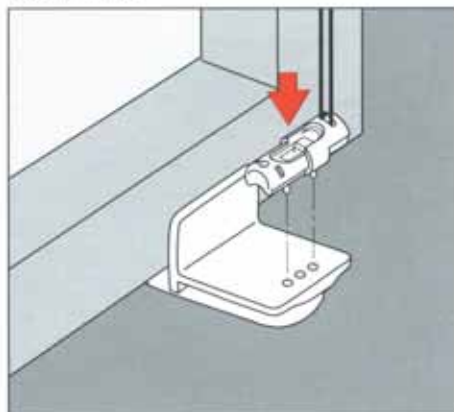

Cosiflor F mit Pendelsicherung
Cosiflor F with guide wire
Cosiflor F koordrem en koordgeleiding
Cosiflor F avec immobilisation
Cosiflor F сфиксацией откачания

Cosiflor VS 1
Cosiflor VS 4
Cosiflor VS 2
Cosiflor VS 3
Cosiflor VS SD