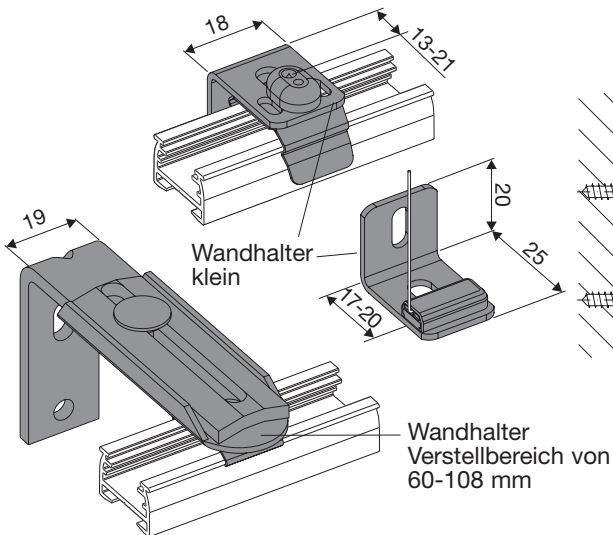

Deckenmontage

Standardprofil mit Deckenclip, 20 mm

Motor-/Kettzugprofil mit Deckenclip, 27 mm

Pendelsicherung mit Spannschnurbefestigung

Wandmontage

Standardprofil mit Wandhalter + Deckenclip

Gespannte Anlage mit Wandhalterbefestigung

Wandmontage

(mit verstellbarem Wandhalter)

Standardprofil mit Wandhalter, 60-108 mm

Standardprofil mit Wandhalter, klein

Fensterflügelmontage

Standardprofil mit Klemmträger + Deckenclip

Seilbefestigung mit Klemmträger