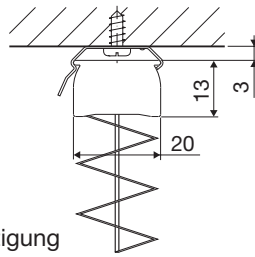

Deckenmontage

Standardprofil mit Deckenclip, 20 mm

Motor-/Kettzugprofil mit Deckenclip, 27 mm

Pendelsicherung mit Spannschnurbefestigung

Wandmontage

Standardprofil mit Wandhalter + Deckenclip

Gespannte Anlage mit Wandhalterbefestigung

Wandmontage

(mit verstellbarem Wandhalter)

Standardprofil mit Wandhalter, 60-108 mm

Standardprofil mit Wandhalter, klein

Fensterflügelmontage

Standardprofil mit Klemmträger + Deckenclip

Seilbefestigung mit Klemmträger