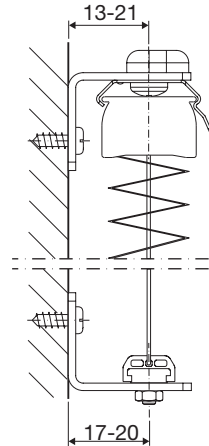

Deckenmontage

Standardprofil mit Deckenclip, 20 mm

Motor-/Kettzugprofil mit Deckenclip, 27 mm

Pendelsicherung mit Spannschnurbefestigung

Wandmontage

Standardprofil mit Wandhalter + Deckenclip

Gespannte Anlage mit Wandhalterbefestigung

Wandmontage

(mit verstellbarem Wandhalter)

Standardprofil mit Wandhalter, 60-108 mm

Standardprofil mit Wandhalter, klein

Fensterflügelmontage

Standardprofil mit Klemmträger + Deckenclip

Seilbefestigung mit Klemmträger