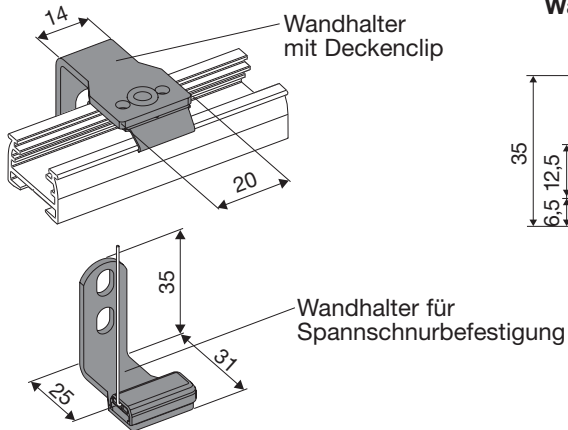

Deckenmontage

Standardprofil mit Deckenclip, 20 mm

Motor-/Kettzugprofil mit Deckenclip, 27 mm

Pendelsicherung mit Spannschnurbefestigung

Wandmontage

Standardprofil mit Wandhalter + Deckenclip

Gespannte Anlage mit Wandhalterbefestigung

Wandmontage

(mit verstellbarem Wandhalter)

Standardprofil mit Wandhalter, 60-108 mm

Standardprofil mit Wandhalter, klein

Fensterflügelmontage

Standardprofil mit Klemmträger + Deckenclip

Seilbefestigung mit Klemmträger