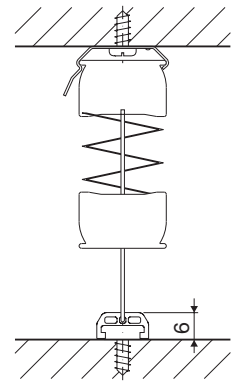

Deckenmontage

Standardprofil mit Deckenclip, 20 mm

Motor-/Kettzugprofil mit Deckenclip, 27 mm

Pendelsicherung mit Spannschnurbefestigung

Wandmontage

Standardprofil mit Wandhalter + Deckenclip

Gespannte Anlage mit Wandhalterbefestigung

Wandmontage

(mit verstellbarem Wandhalter)

Standardprofil mit Wandhalter, 60-108 mm

Standardprofil mit Wandhalter, klein

Fensterflügelmontage

Standardprofil mit Klemmträger + Deckenclip

Seilbefestigung mit Klemmträger