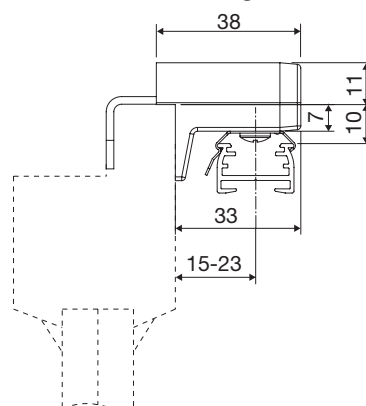

Deckenmontage

Standardprofil mit Deckenclip, 20 mm

Motor-/Kettzugprofil mit Deckenclip, 27 mm

Pendelsicherung mit Spannschnurbefestigung

Wandmontage

Standardprofil mit Wandhalter + Deckenclip

Gespannte Anlage mit Wandhalterbefestigung

Wandmontage

(mit verstellbarem Wandhalter)

Standardprofil mit Wandhalter, 60-108 mm

Standardprofil mit Wandhalter, klein

Fensterflügelmontage

Standardprofil mit Klemmträger + Deckenclip

Seilbefestigung mit Klemmträger