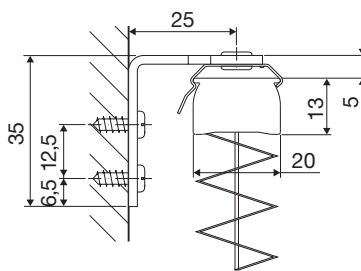

Deckenmontage

Standardprofil mit Deckenclip, 20 mm

Motor-/Kettzugprofil mit Deckenclip, 27 mm

Pendelsicherung mit Spannschnurbefestigung

Wandmontage

Standardprofil mit Wandhalter + Deckenclip

Gespannte Anlage mit Wandhalterbefestigung

Wandmontage

(mit verstellbarem Wandhalter)

Standardprofil mit Wandhalter, 60-108 mm

Standardprofil mit Wandhalter, klein

Fensterflügelmontage

Standardprofil mit Klemmträger + Deckenclip

Seilbefestigung mit Klemmträger