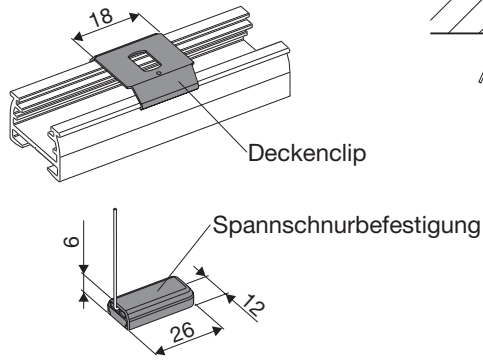

Deckenmontage

Standardprofil mit Deckenclip, 20 mm

Motor-/Kettzugprofil mit Deckenclip, 27 mm

Pendelsicherung mit Spannschnurbefestigung

Wandmontage

Standardprofil mit Wandhalter + Deckenclip

Gespannte Anlage mit Wandhalterbefestigung

Wandmontage

(mit verstellbarem Wandhalter)

Standardprofil mit Wandhalter, 60-108 mm

Standardprofil mit Wandhalter, klein

Fensterflügelmontage

Standardprofil mit Klemmträger + Deckenclip

Seilbefestigung mit Klemmträger