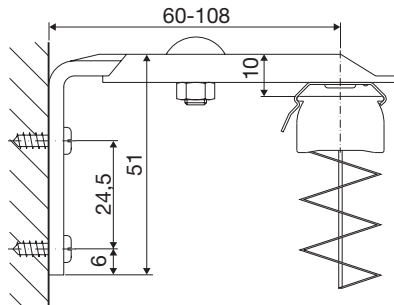

Deckenmontage

Standardprofil mit Deckenclip, 20 mm

Motor-/Kettzugprofil mit Deckenclip, 27 mm

Pendelsicherung mit Spannschnurbefestigung

Wandmontage

Standardprofil mit Wandhalter + Deckenclip

Gespannte Anlage mit Wandhalterbefestigung

Wandmontage

(mit verstellbarem Wandhalter)

Standardprofil mit Wandhalter, 60-108 mm

Standardprofil mit Wandhalter, klein

Fensterflügelmontage

Standardprofil mit Klemmträger + Deckenclip

Seilbefestigung mit Klemmträger