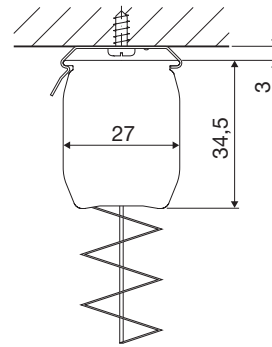

Deckenmontage

Standardprofil mit Deckenclip, 20 mm

Motor-/Kettzugprofil mit Deckenclip, 27 mm

Pendelsicherung mit Spannschnurbefestigung

Wandmontage

Standardprofil mit Wandhalter + Deckenclip

Gespannte Anlage mit Wandhalterbefestigung

Wandmontage

(mit verstellbarem Wandhalter)

Standardprofil mit Wandhalter, 60-108 mm

Standardprofil mit Wandhalter, klein

Fensterflügelmontage

Standardprofil mit Klemmträger + Deckenclip

Seilbefestigung mit Klemmträger