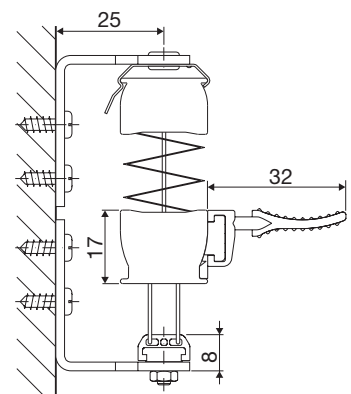

Deckenmontage

Standardprofil mit Deckenclip, 20 mm

Motor-/Kettzugprofil mit Deckenclip, 27 mm

Pendelsicherung mit Spannschnurbefestigung

Wandmontage

Standardprofil mit Wandhalter + Deckenclip

Gespannte Anlage mit Wandhalterbefestigung

Wandmontage

(mit verstellbarem Wandhalter)

Standardprofil mit Wandhalter, 60-108 mm

Standardprofil mit Wandhalter, klein

Fensterflügelmontage

Standardprofil mit Klemmträger + Deckenclip

Seilbefestigung mit Klemmträger