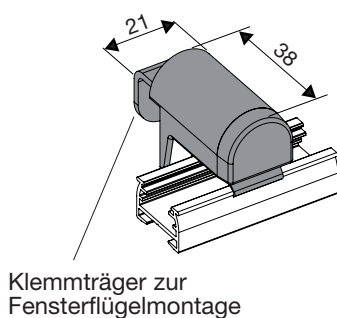

Deckenmontage

Standardprofil mit Deckenclip, 20 mm

Motor-/Kettzugprofil mit Deckenclip, 27 mm

Pendelsicherung mit Spannschnurbefestigung

Wandmontage

Standardprofil mit Wandhalter + Deckenclip

Gespannte Anlage mit Wandhalterbefestigung

Wandmontage

(mit verstellbarem Wandhalter)

Standardprofil mit Wandhalter, 60-108 mm

Standardprofil mit Wandhalter, klein

Fensterflügelmontage

Standardprofil mit Klemmträger + Deckenclip

Seilbefestigung mit Klemmträger